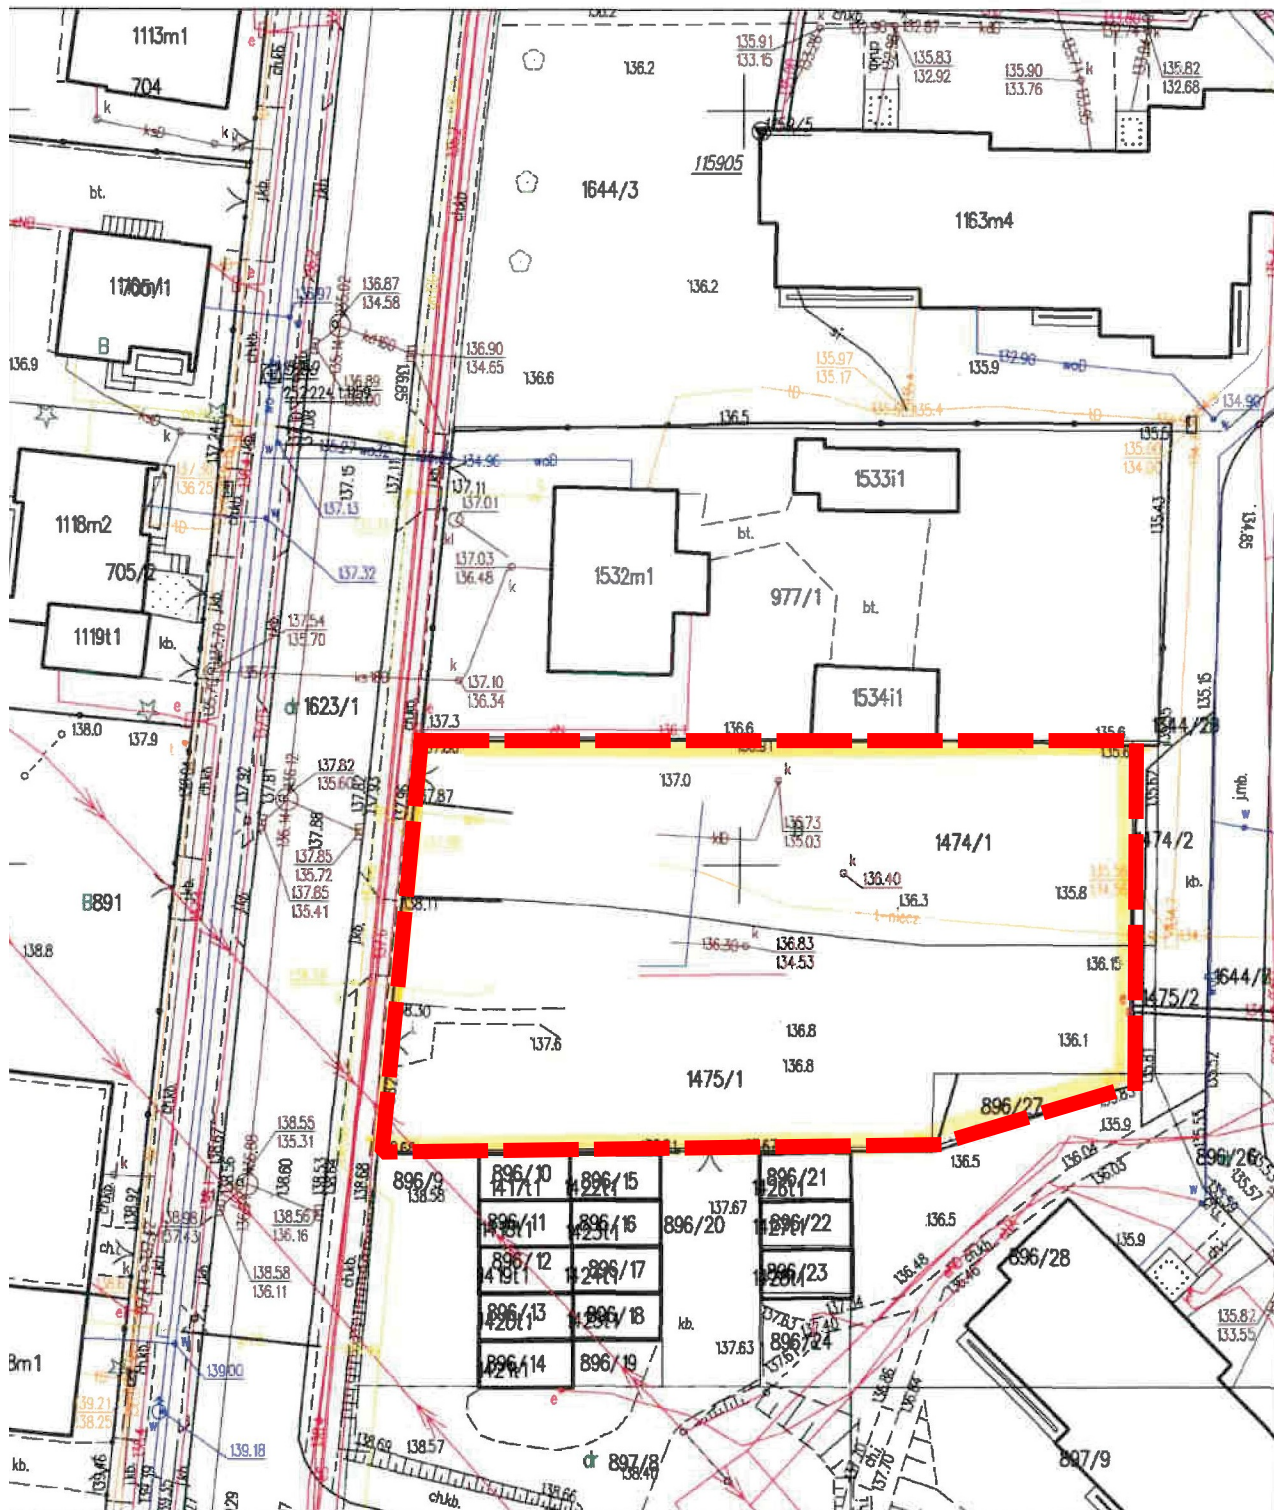

SKALA 1 : 500

Załącznik Nr 1  
Do Uchwały Nr 778/LXXVIII/2024  
Rady Miasta Ciechanów  
z dnia 01 lutego 2024 r.

granica obszaru objętego planowaną inwestycją