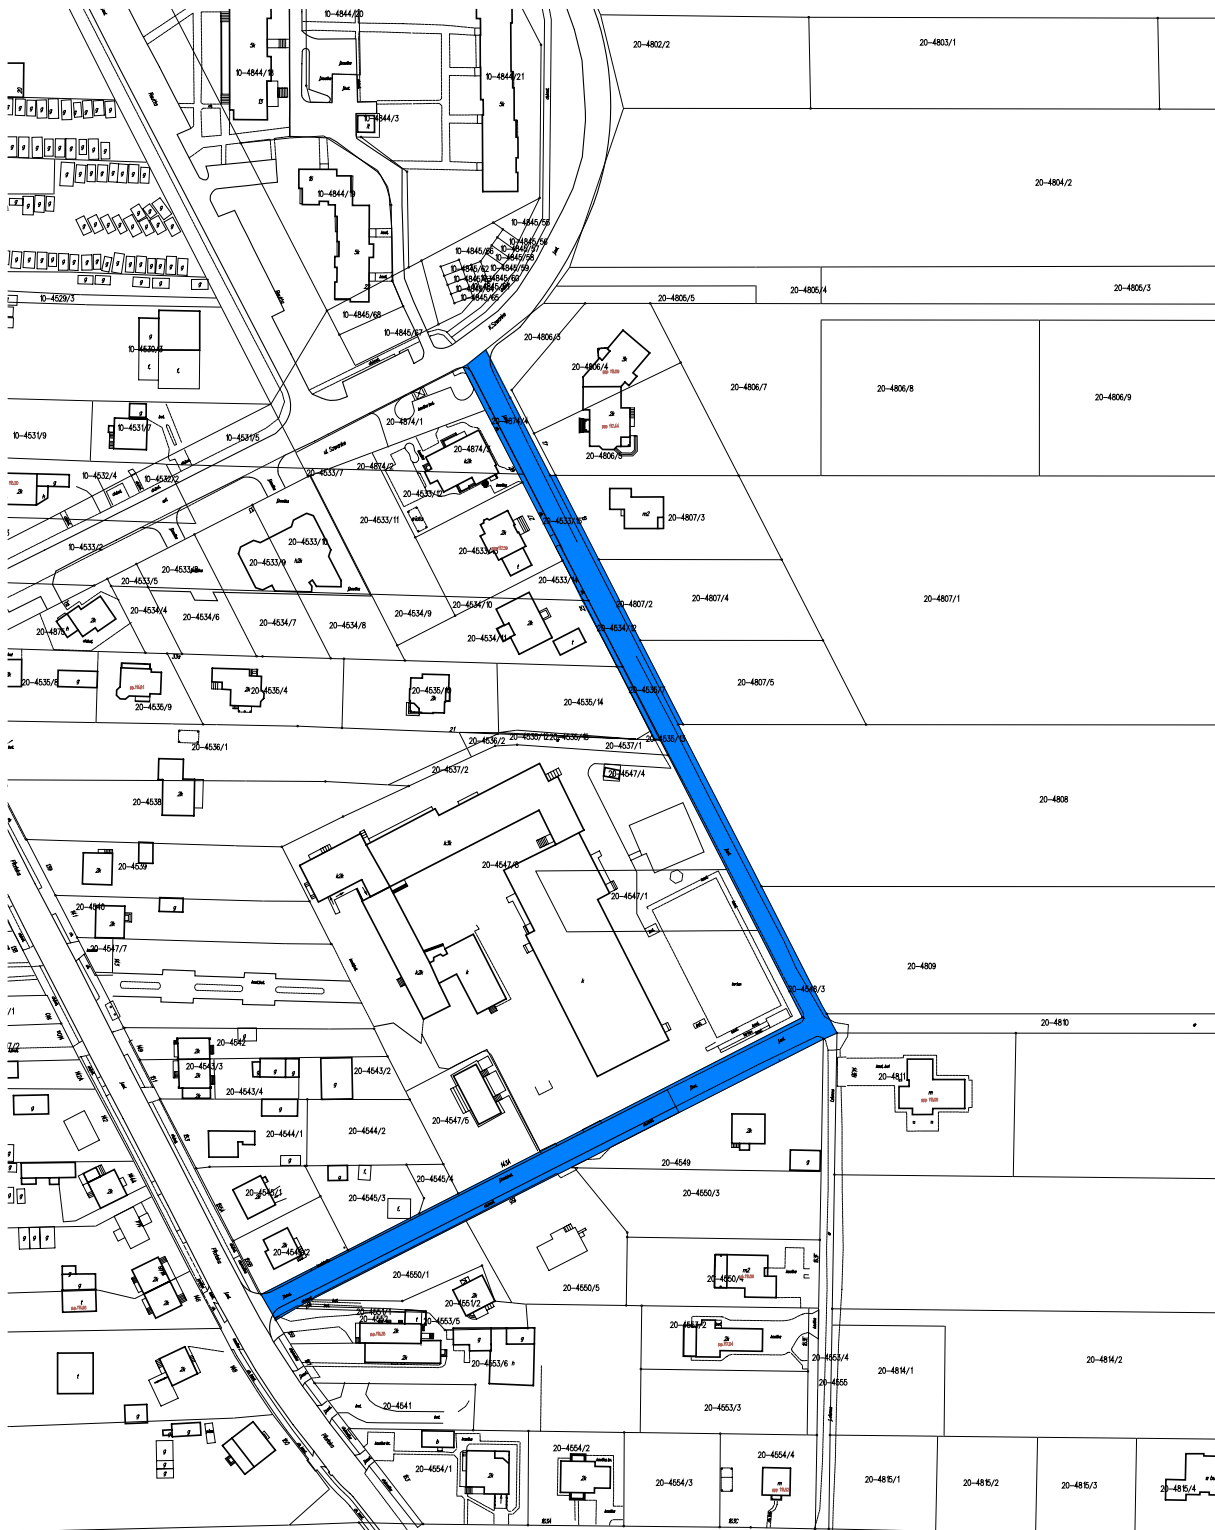

Załącznik nr 5
do Uchwały Nr 421/XXIX/2017
Rady Miasta Ciechanów
Z dnia 30 marca 2017r.

WYCINEK MAPY

droga gminna – przebieg od ul. Karola Szwanke do ul. Płońskiej