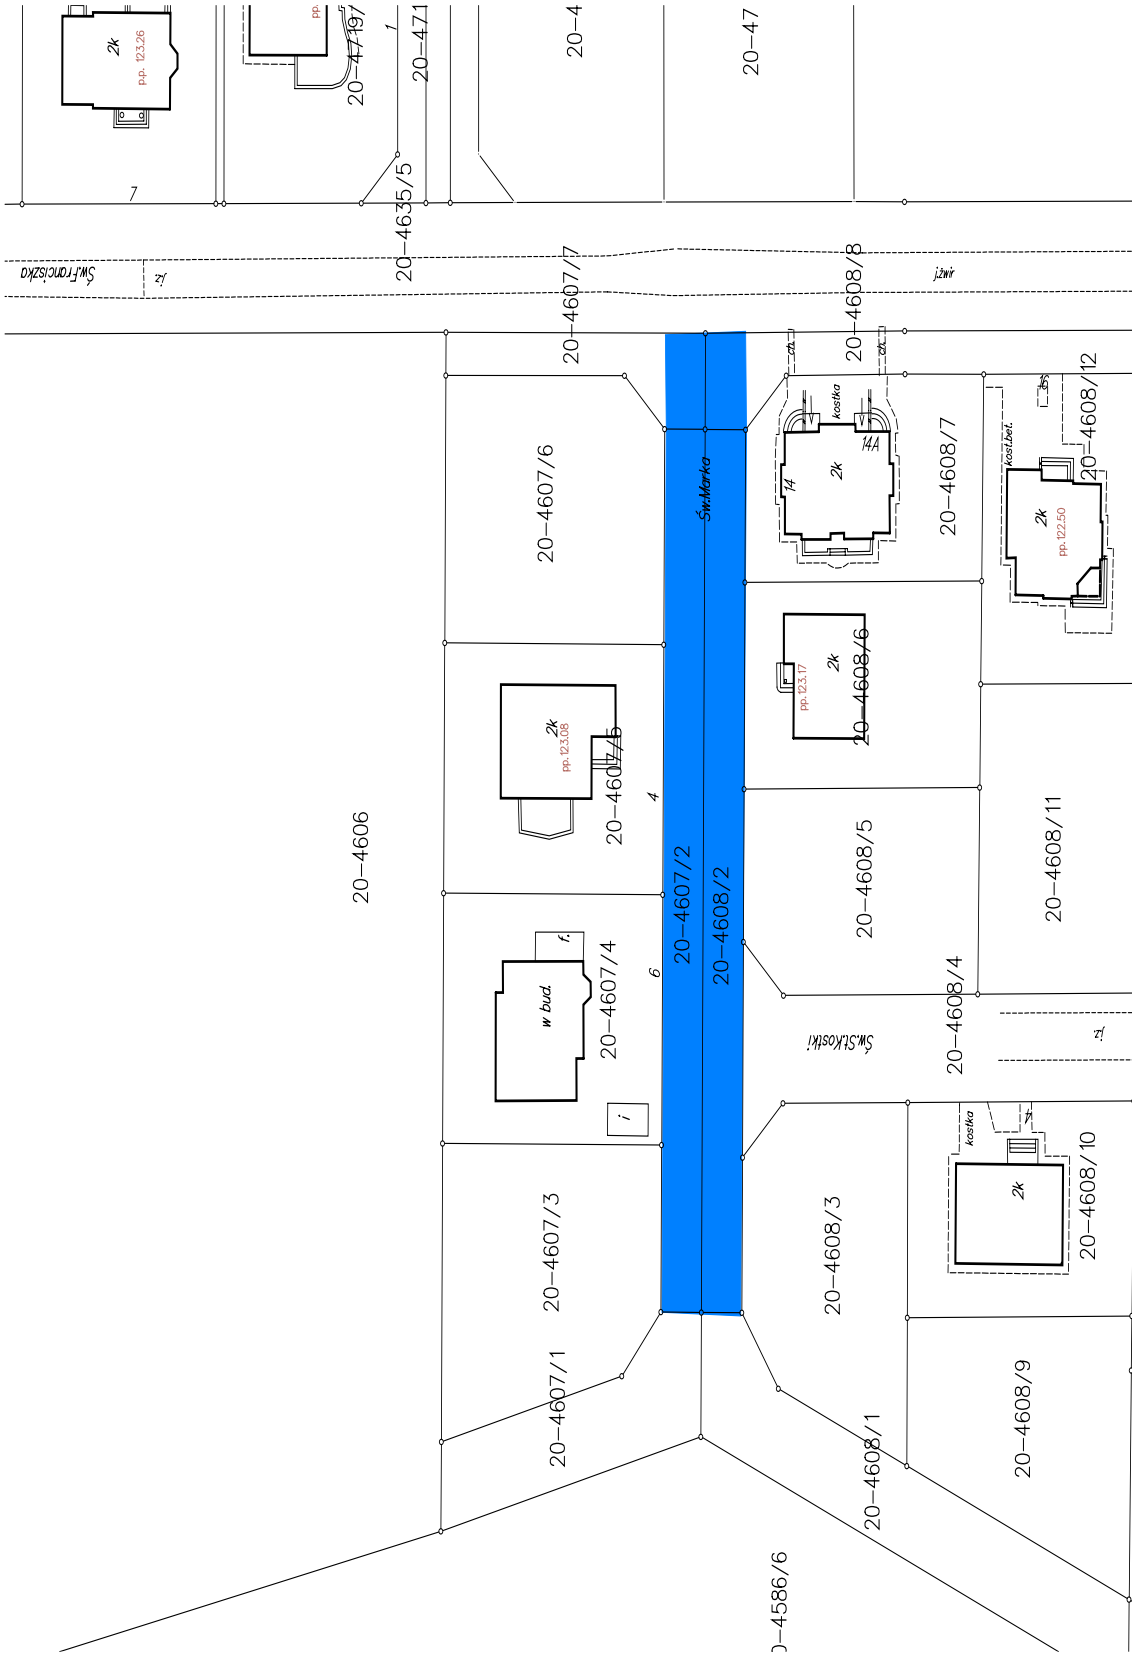

Załącznik nr 1
do Uchwały Nr 421/XXIX/2017
Rady Miasta Ciechanów
z dnia 30 marca 2017r.

WYCINEK MAPY

ul. Dębowa – przebieg od działki 80-107/2 do ul. ul. Wesołej

Załącznik nr 2
do Uchwały
421/XXIX/2017
Rady Miasta Ciechanów
Z dnia 30 marca 2017r.

Załącznik nr 7
do Uchwały Nr 421/XXIX/ 2017
Rady Miasta Ciechanów
Z dnia 30 marca 2017r.

WYCINEK MAPY

droga gminna – przebieg od ul. Robotniczej do działki 50-35/20

Załącznik nr 8
do Uchwały Nr 421/XXIX/2017
Rady Miasta Ciechanów
z dnia 30 marca 2017r.

WYCINEK MAPY

ul. Św. Anny – przebieg od ul. Rzeczkowskiej do ul. Świętego

Załącznik nr 9
do Uchwały Nr 421/XXIX/2017
Rady Miasta Ciechanów
Z dnia 30 marca 2017r.

WYCINEK MAPY

ul. Św. Franciszka – od ul. Batalionów Chłopskich do ul. Rzeczkowskiej

WYCINEK MAPY

ul. Św. Stanisława Kostki – przebieg od ul. Świętego Marka do ul. Świętej Anny

WYCINEK MAPY

ul. Św. Marka - przebieg od ul. Św. Floriana do ul. Świętego Franciszka

Załącznik nr 12
do Uchwały Nr 421/XXIX/2017
Rady Miasta Ciechanów
Z dnia 30 marca 2017r.