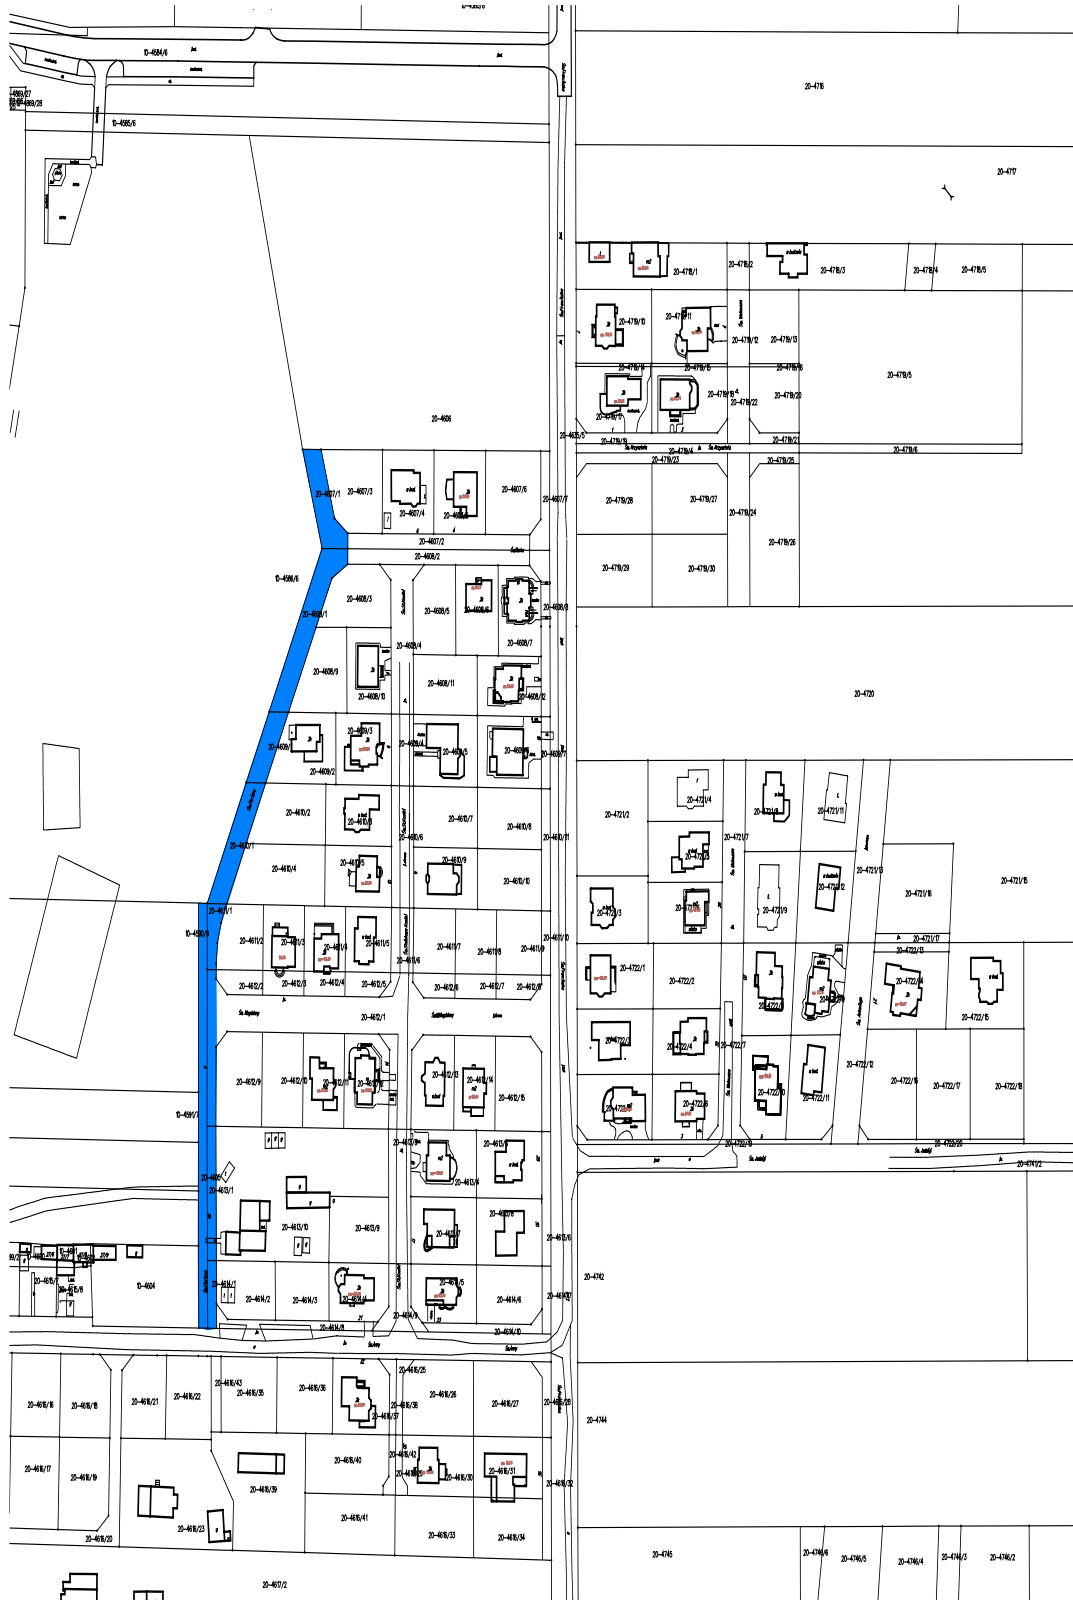

Załącznik nr 12
do Uchwały Nr 421/XXIX/2017
Rady Miasta Ciechanów
Z dnia 30 marca 2017r.

WYCINEK MAPY

ul. Św. Floriana – przebieg od ul. Św. Marka do ul. Świętej Anny