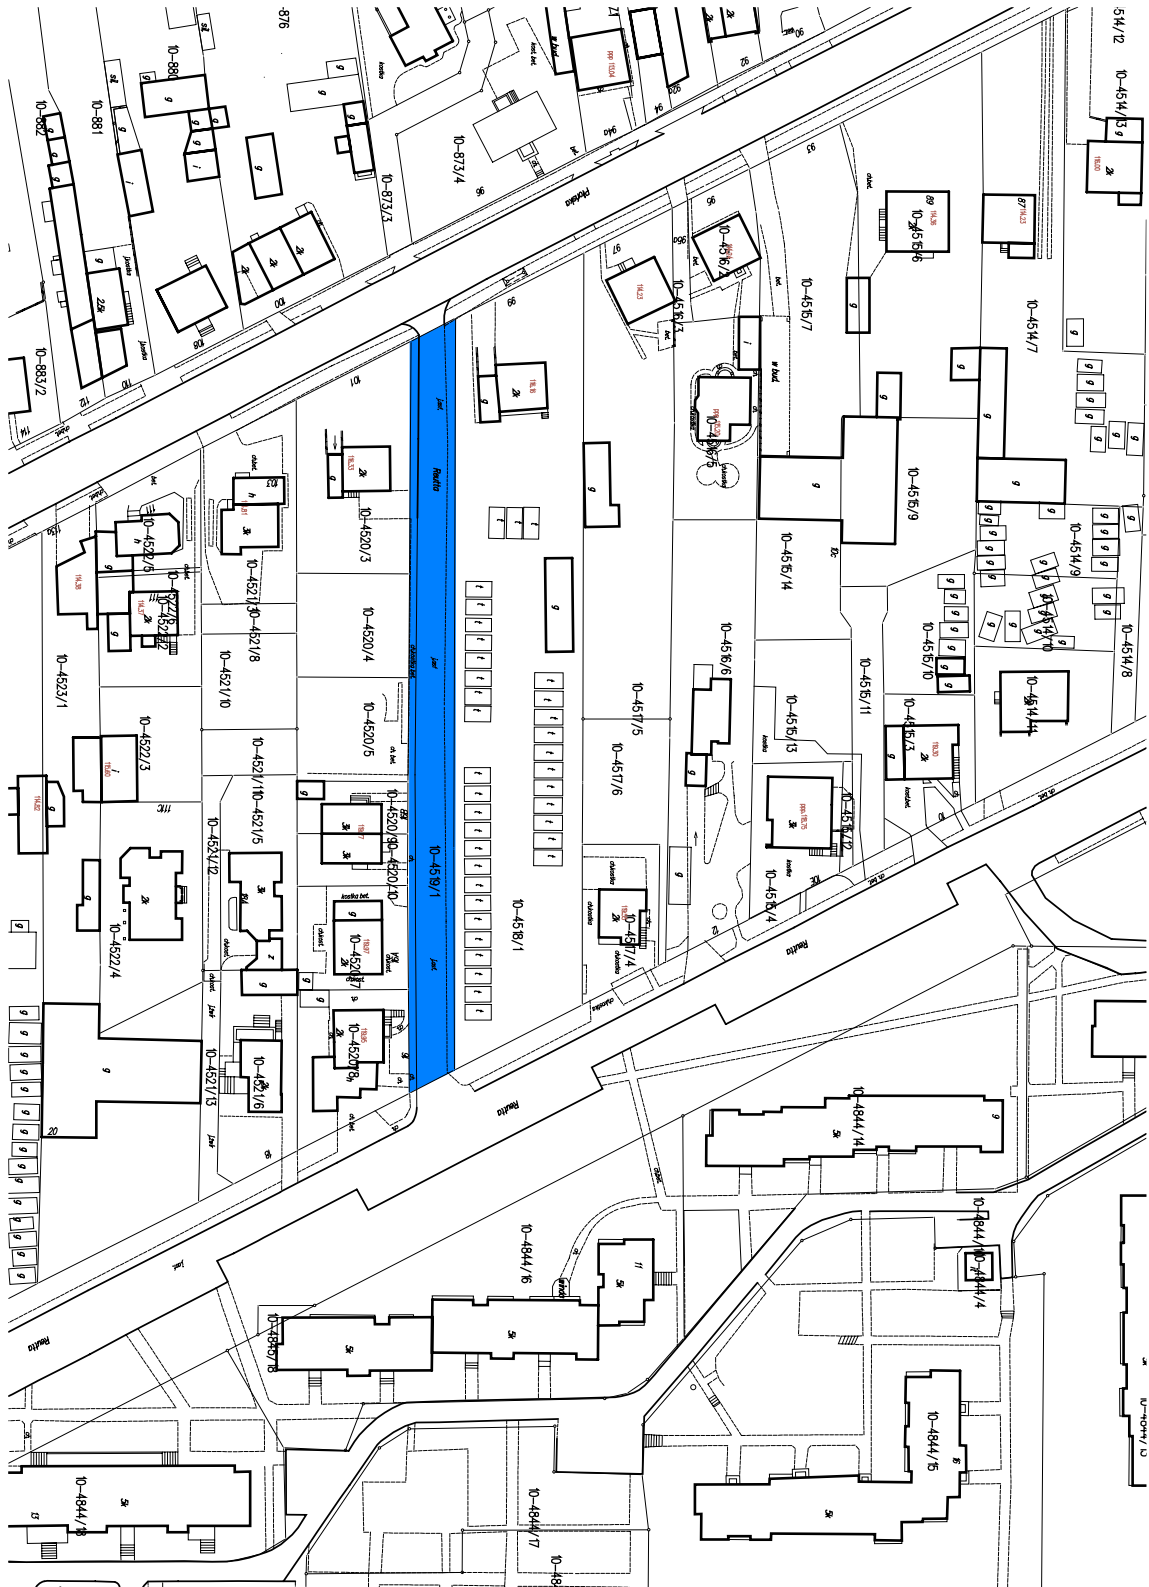

Załącznik nr 1
do Uchwały Nr 421/XXIX/2017
Rady Miasta Ciechanów
z dnia 30 marca 2017r.

WYCINEK MAPY

ul. Dębowa – przebieg od działki 80-107/2 do ul. ul. Wesołej

Załącznik nr 2
do Uchwały
421/XXIX/2017
Rady Miasta Ciechanów
Z dnia 30 marca 2017r.

WYCINEK MAPY

ul. Roberta Bartołda – przebieg od ul. Kargoszyńskiej do działki nr 70-96/40

Załącznik nr 3
do Uchwały Nr 421/XXIX/2017
Rady Miasta Ciechanów
z dnia 30 marca 2017r.

WYCINEK MAPY

ul. Polskiej Organizacji Wojskowej – przebieg od ul. Kąckiej do ul. Kąckiej

WYCINEK MAPY

droga gminna – przebieg od ul. Karola Szwanke do ul. Płońskiej

Załącznik nr 6
do Uchwały Nr 421/XXIX/2017
Rady Miasta Ciechanów
Z dnia 30 marca 2017r.

WYCINEK MAPY

droga gminna – przebieg od ul. Jana Reutta do ul. Płońskiej

WYCINEK MAPY

ul. Św. Anny – przebieg od ul. Rzeczkowskiej do ul. Świętego

Załącznik nr 9
do Uchwały Nr 421/XXIX/2017
Rady Miasta Ciechanów
Z dnia 30 marca 2017r.

WYCINEK MAPY

ul. Św. Franciszka – od ul. Batalionów Chłopskich do ul. Rzeczkowskiej