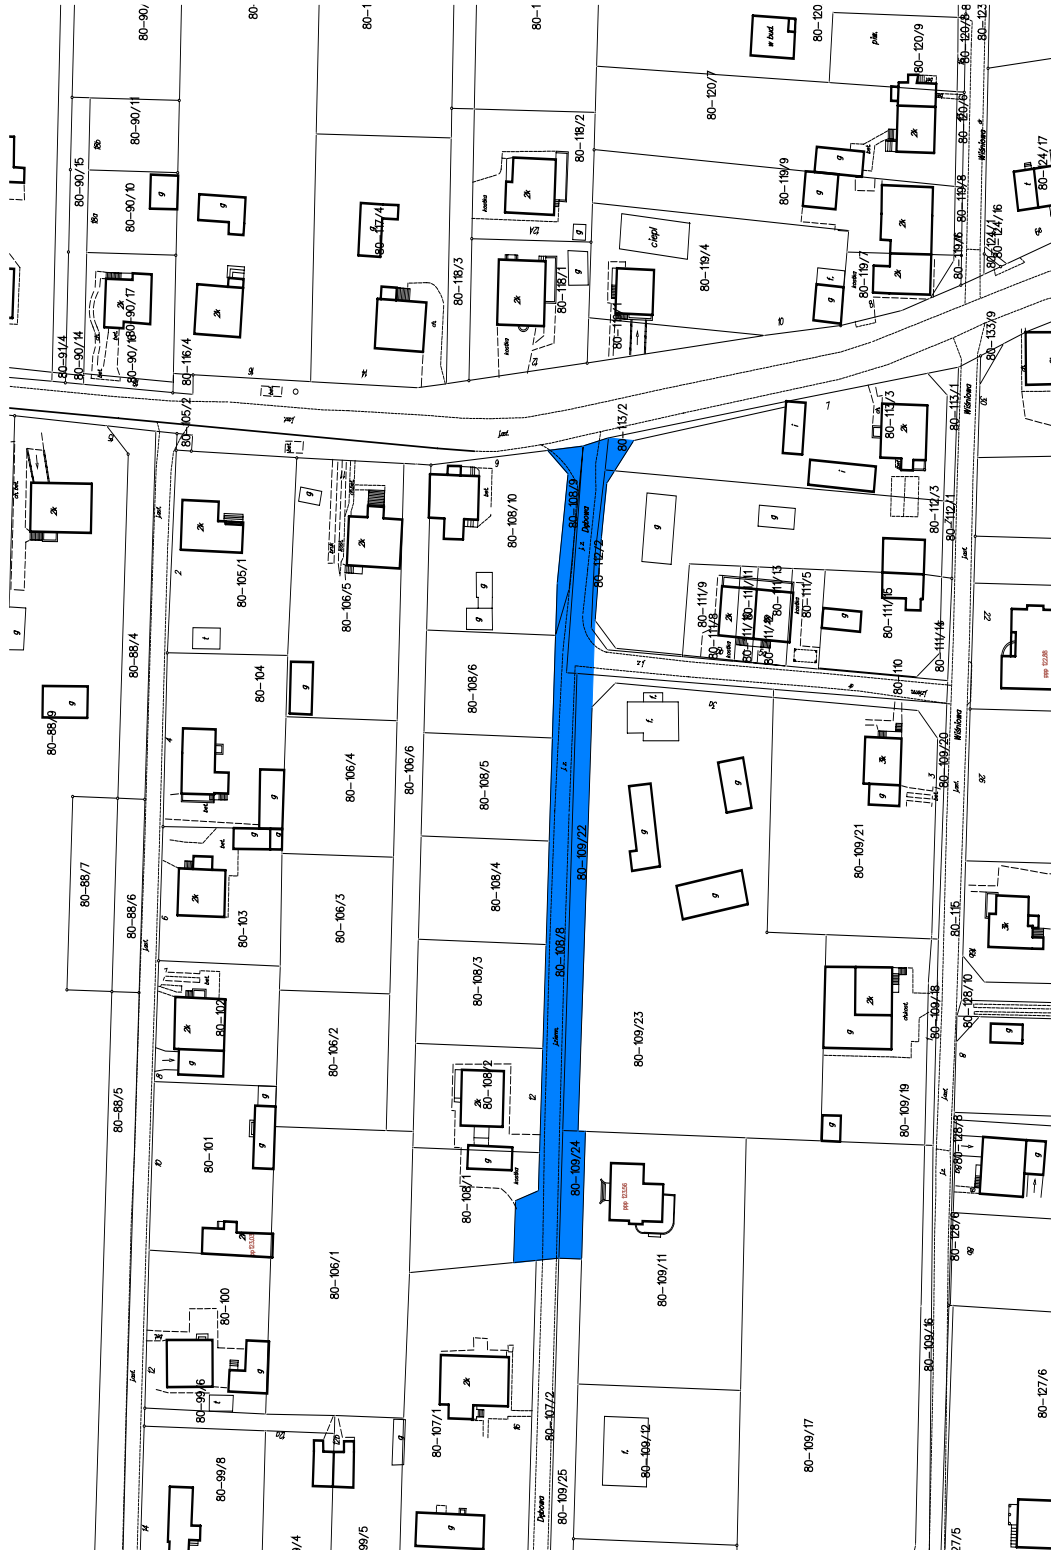

Załącznik nr 1
do Uchwały Nr 421/XXIX/2017
Rady Miasta Ciechanów
z dnia 30 marca 2017r.

WYCINEK MAPY

ul. Dębowa – przebieg od działki 80-107/2 do ul. ul. Wesołej

Załącznik nr 2
do Uchwały
421/XXIX/2017
Rady Miasta Ciechanów
Z dnia 30 marca 2017r.

WYCINEK MAPY

ul. Roberta Bartołda – przebieg od ul. Kargoszyńskiej do działki nr 70-96/40

Załącznik nr 3
do Uchwały Nr 421/XXIX/2017
Rady Miasta Ciechanów
z dnia 30 marca 2017r.

WYCINEK MAPY

ul. Polskiej Organizacji Wojskowej – przebieg od ul. Kąckiej do ul. Kąckiej

Załącznik nr 4
do Uchwały 421/XXIX/2017/2017
Rady Miasta Ciechanów
Z dnia 30 marca 2017r.

WYCINEK MAPY

droga gminna – przebieg od ul. Widnej w kierunku południowym

Załącznik nr 5
do Uchwały Nr 421/XXIX/2017
Rady Miasta Ciechanów
Z dnia 30 marca 2017r.

WYCINEK MAPY

ul. Św. Floriana – przebieg od ul. Św. Marka do ul. Świętej Anny

WYCINEK MAPY

ul. Św. Marii Magdaleny – przebieg od ul. Św. Floriana do ul. ul. Św. Franciszka