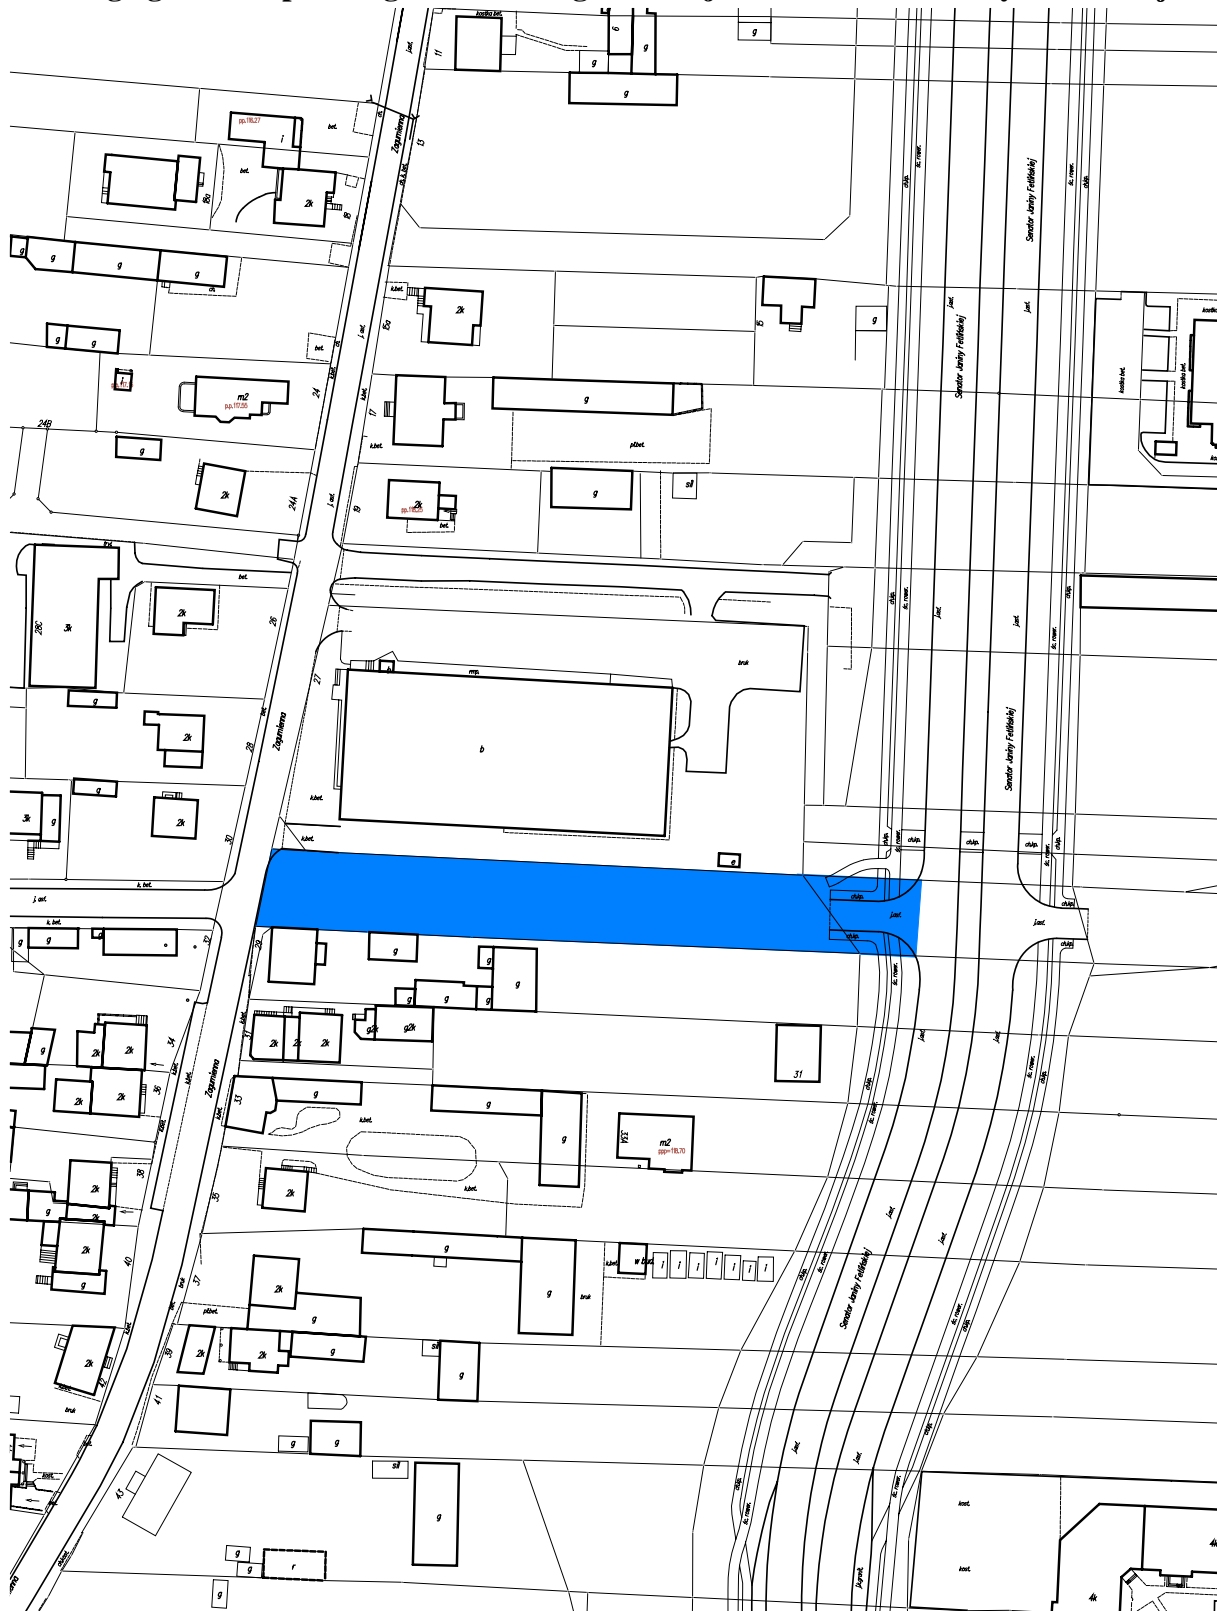

Załącznik nr 1
Do Uchwały nr 373/XXVII/2017
Rady Miasta Ciechanów

WYCINEK MAPY

droga gminna – przebieg od ul. ul. Zagumiennej do ul. Senator Janiny Fetlińskiej

WYCINEK MAPY

droga gminna – przebieg od ul. Senator Janiny Fetlińskiej do ul. Powstańców Wielkopolskich

Załącznik nr 6
Do Uchwały nr 373/XXVII/2017
Rady Miasta Ciechanów

WYCINEK MAPY

ul. Powstańców Wielkopolskich - przebieg od ul. Pułtuskiej do ul. Senator Janiny Fetlińskiej

Załącznik nr 3
Do Uchwały nr 373/XXVII/2017
Rady Miasta Ciechanów

WYCINEK MAPY

ul. 17 Stycznia – dolny odcinek od Placu Jana Pawła II do DK 60

WYCINEK MAPY

ul. Pułtuska - dolny odcinek od ul. Wojska Polskiego do ul. Zagumiennej

WYCINEK MAPY

ul. Pułtуска - górny odcinek od Pl. Jana Pawła II do ul. Wojska Polskiego\