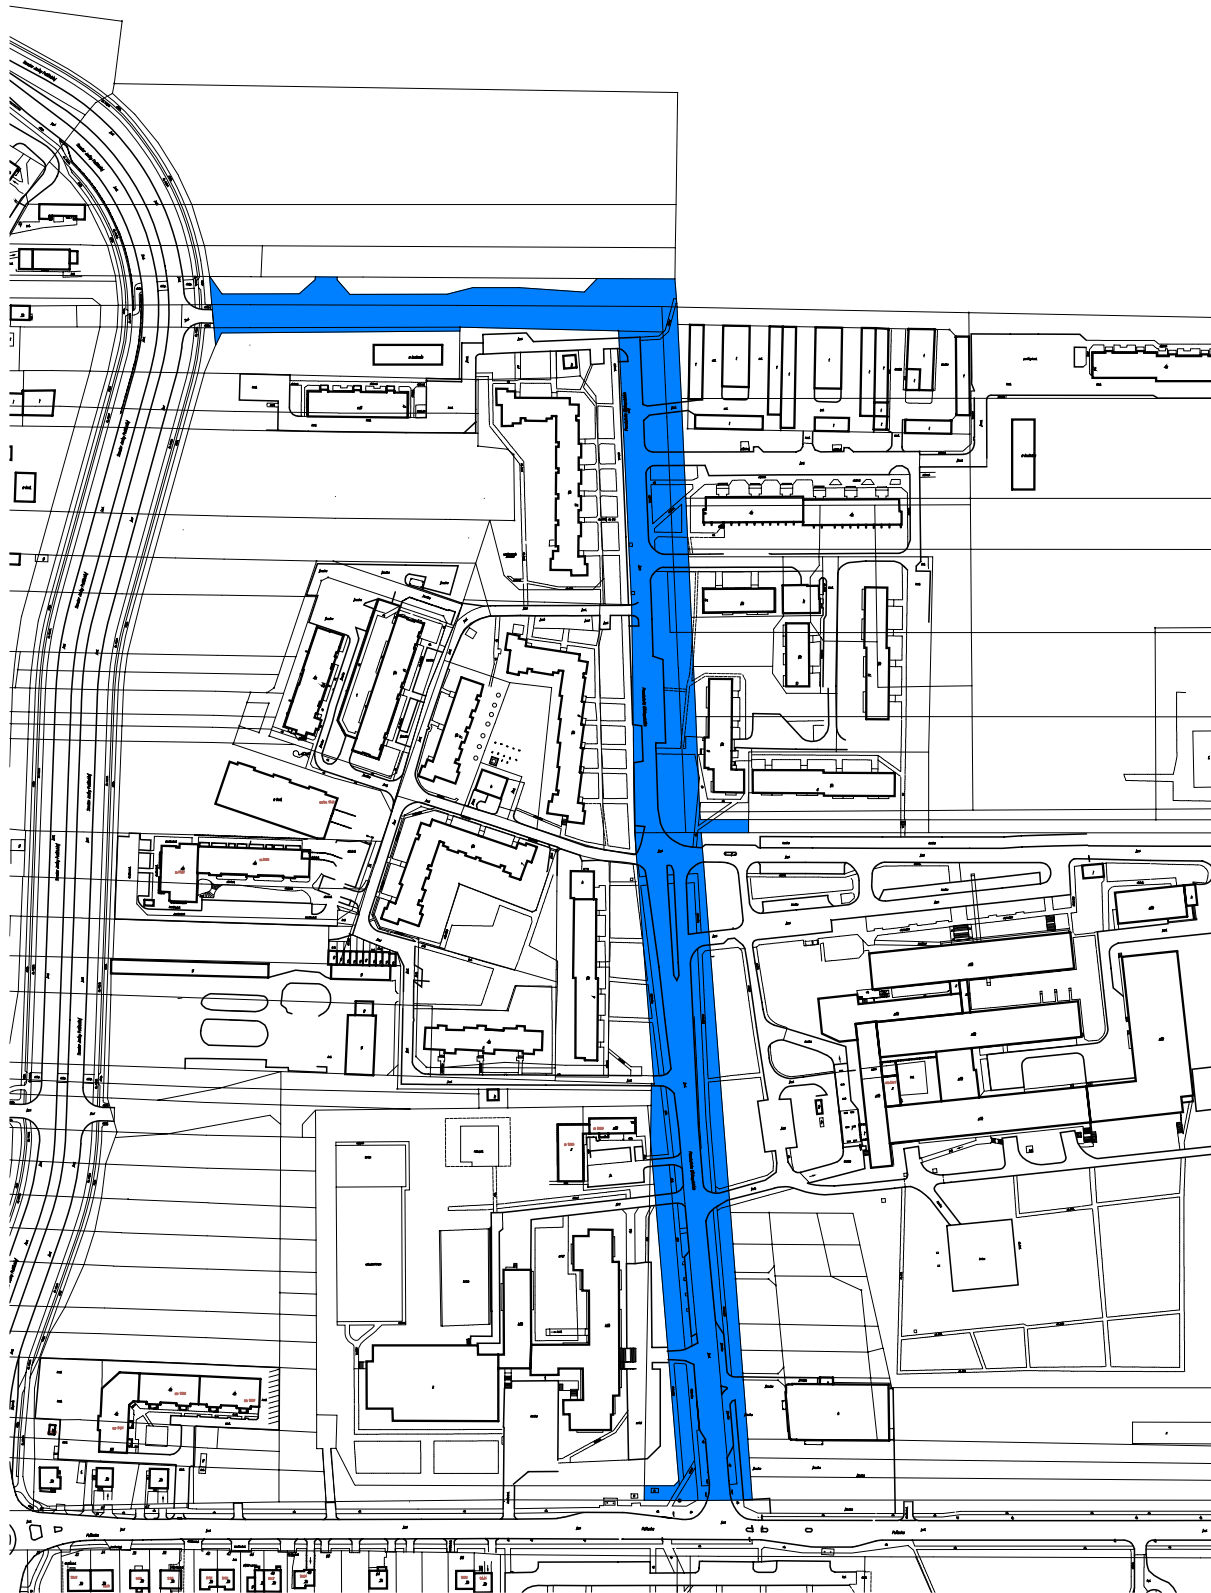

Załącznik nr 1
Do Uchwały nr 373/XXVII/2017
Rady Miasta Ciechanów

WYCINEK MAPY

droga gminna – przebieg od ul. ul. Zagumiennej do ul. Senator Janiny Fetlińskiej

WYCINEK MAPY

droga gminna – przebieg od ul. Senator Janiny Fetlińskiej do ul. Powstańców Wielkopolskich

Załącznik nr 6
Do Uchwały nr 373/XXVII/2017
Rady Miasta Ciechanów

WYCINEK MAPY

ul. Powstańców Wielkopolskich - przebieg od ul. Pułtuskiej do ul. Senator Janiny Fetlińskiej

Załącznik nr 3
Do Uchwały nr 373/XXVII/2017
Rady Miasta Ciechanów

WYCINEK MAPY

ul. 17 Stycznia – dolny odcinek od Placu Jana Pawła II do DK 60

WYCINEK MAPY

ul. Pułtuska - dolny odcinek od ul. Wojska Polskiego do ul. Zagumiennej

WYCINEK MAPY

ul. Pułtуска - górny odcinek od Pl. Jana Pawła II do ul. Wojska Polskiego\