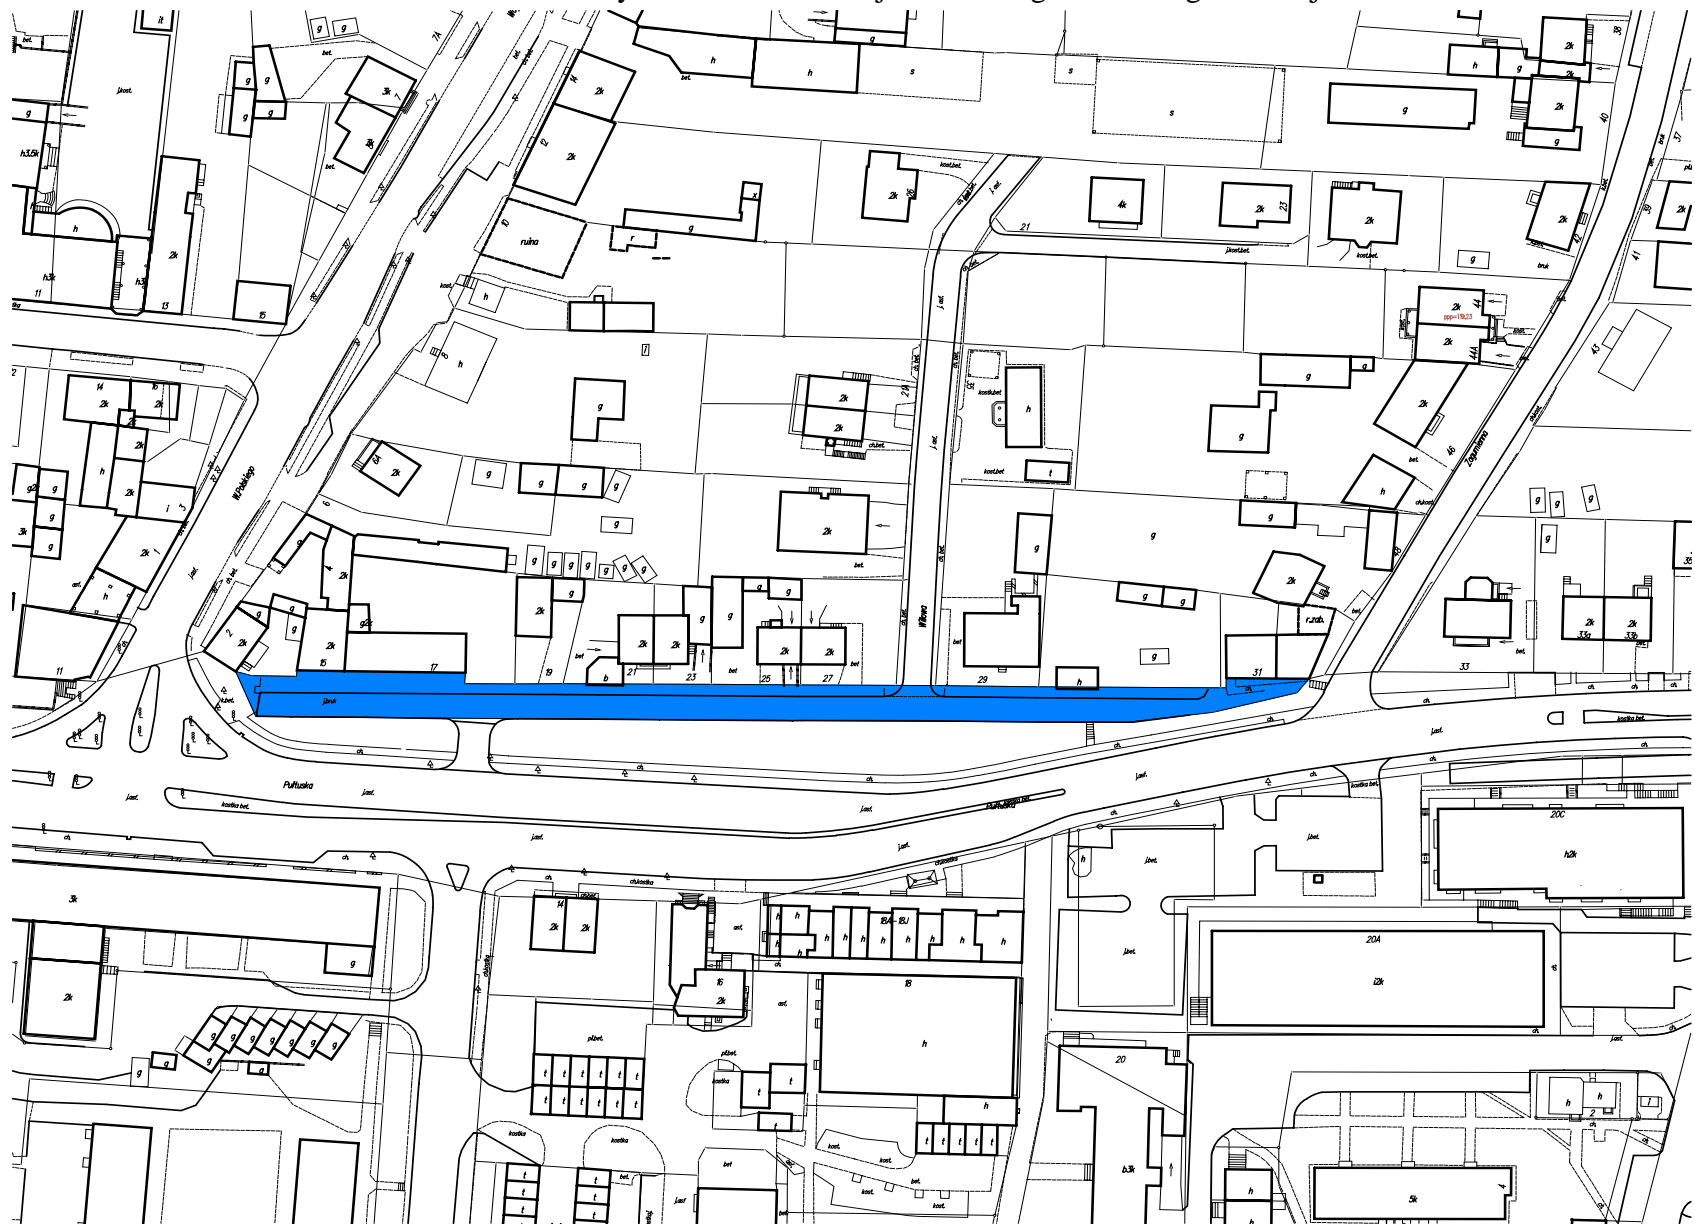

Załącznik nr 1
Do Uchwały nr 373/XXVII/2017
Rady Miasta Ciechanów

WYCINEK MAPY

droga gminna – przebieg od ul. ul. Zagumiennej do ul. Senator Janiny Fetlińskiej

WYCINEK MAPY

droga gminna – przebieg od ul. Senator Janiny Fetlińskiej do ul. Powstańców Wielkopolskich

Załącznik nr 6
Do Uchwały nr 373/XXVII/2017
Rady Miasta Ciechanów

WYCINEK MAPY

ul. Powstańców Wielkopolskich - przebieg od ul. Pułtuskiej do ul. Senator Janiny Fetlińskiej

Załącznik nr 3
Do Uchwały nr 373/XXVII/2017
Rady Miasta Ciechanów

WYCINEK MAPY

ul. 17 Stycznia – dolny odcinek od Placu Jana Pawła II do DK 60

WYCINEK MAPY

ul. Pułtuska - dolny odcinek od ul. Wojska Polskiego do ul. Zagumiennej

WYCINEK MAPY

ul. Pułtуска - górny odcinek od Pl. Jana Pawła II do ul. Wojska Polskiego\