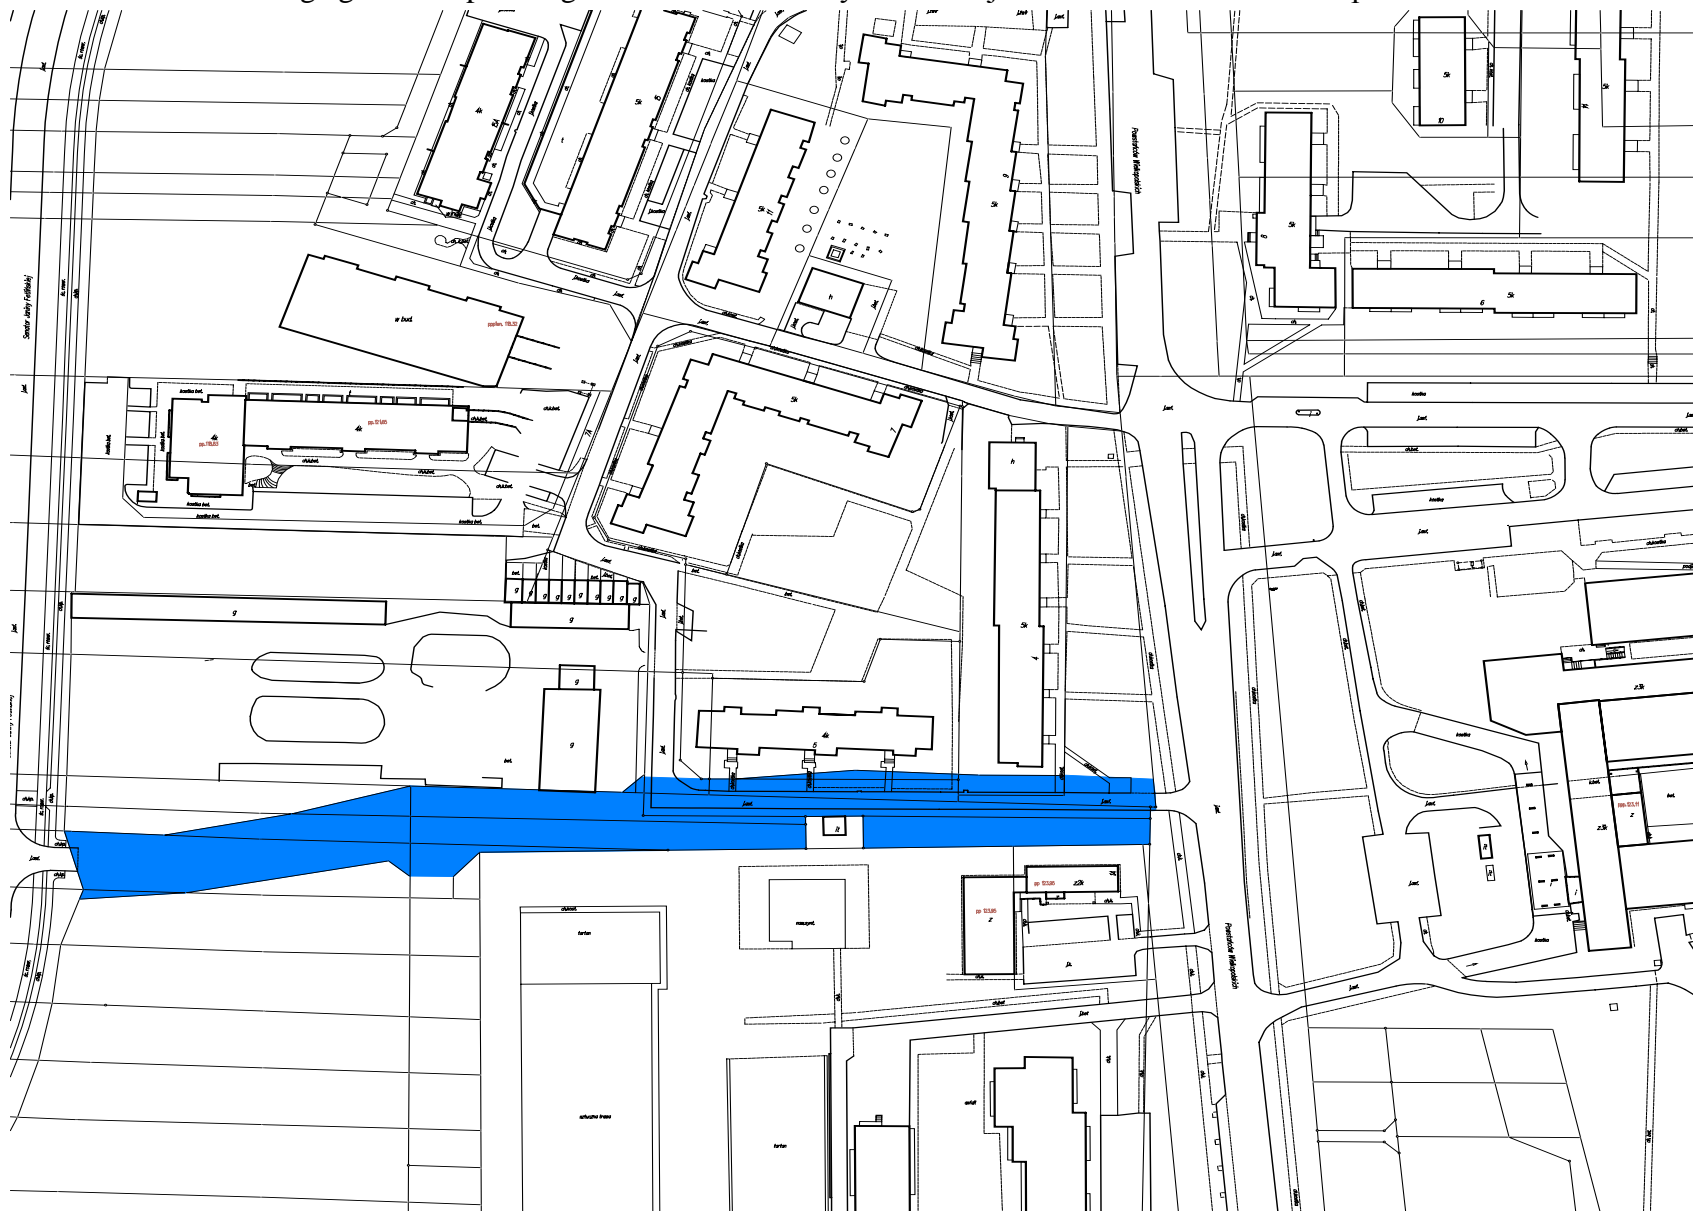

Załącznik nr 1
Do Uchwały nr 373/XXVII/2017
Rady Miasta Ciechanów

WYCINEK MAPY

droga gminna – przebieg od ul. ul. Zagumiennej do ul. Senator Janiny Fetlińskiej

WYCINEK MAPY

droga gminna – przebieg od ul. Senator Janiny Fetlińskiej do ul. Powstańców Wielkopolskich

Załącznik nr 6
Do Uchwały nr 373/XXVII/2017
Rady Miasta Ciechanów

WYCINEK MAPY

ul. Powstańców Wielkopolskich - przebieg od ul. Pułtuskiej do ul. Senator Janiny Fetlińskiej

Załącznik nr 3
Do Uchwały nr 373/XXVII/2017
Rady Miasta Ciechanów

WYCINEK MAPY

ul. 17 Stycznia – dolny odcinek od Placu Jana Pawła II do DK 60

WYCINEK MAPY

ul. Pułtuska - dolny odcinek od ul. Wojska Polskiego do ul. Zagumiennej

WYCINEK MAPY

ul. Pułtуска - górny odcinek od Pl. Jana Pawła II do ul. Wojska Polskiego\