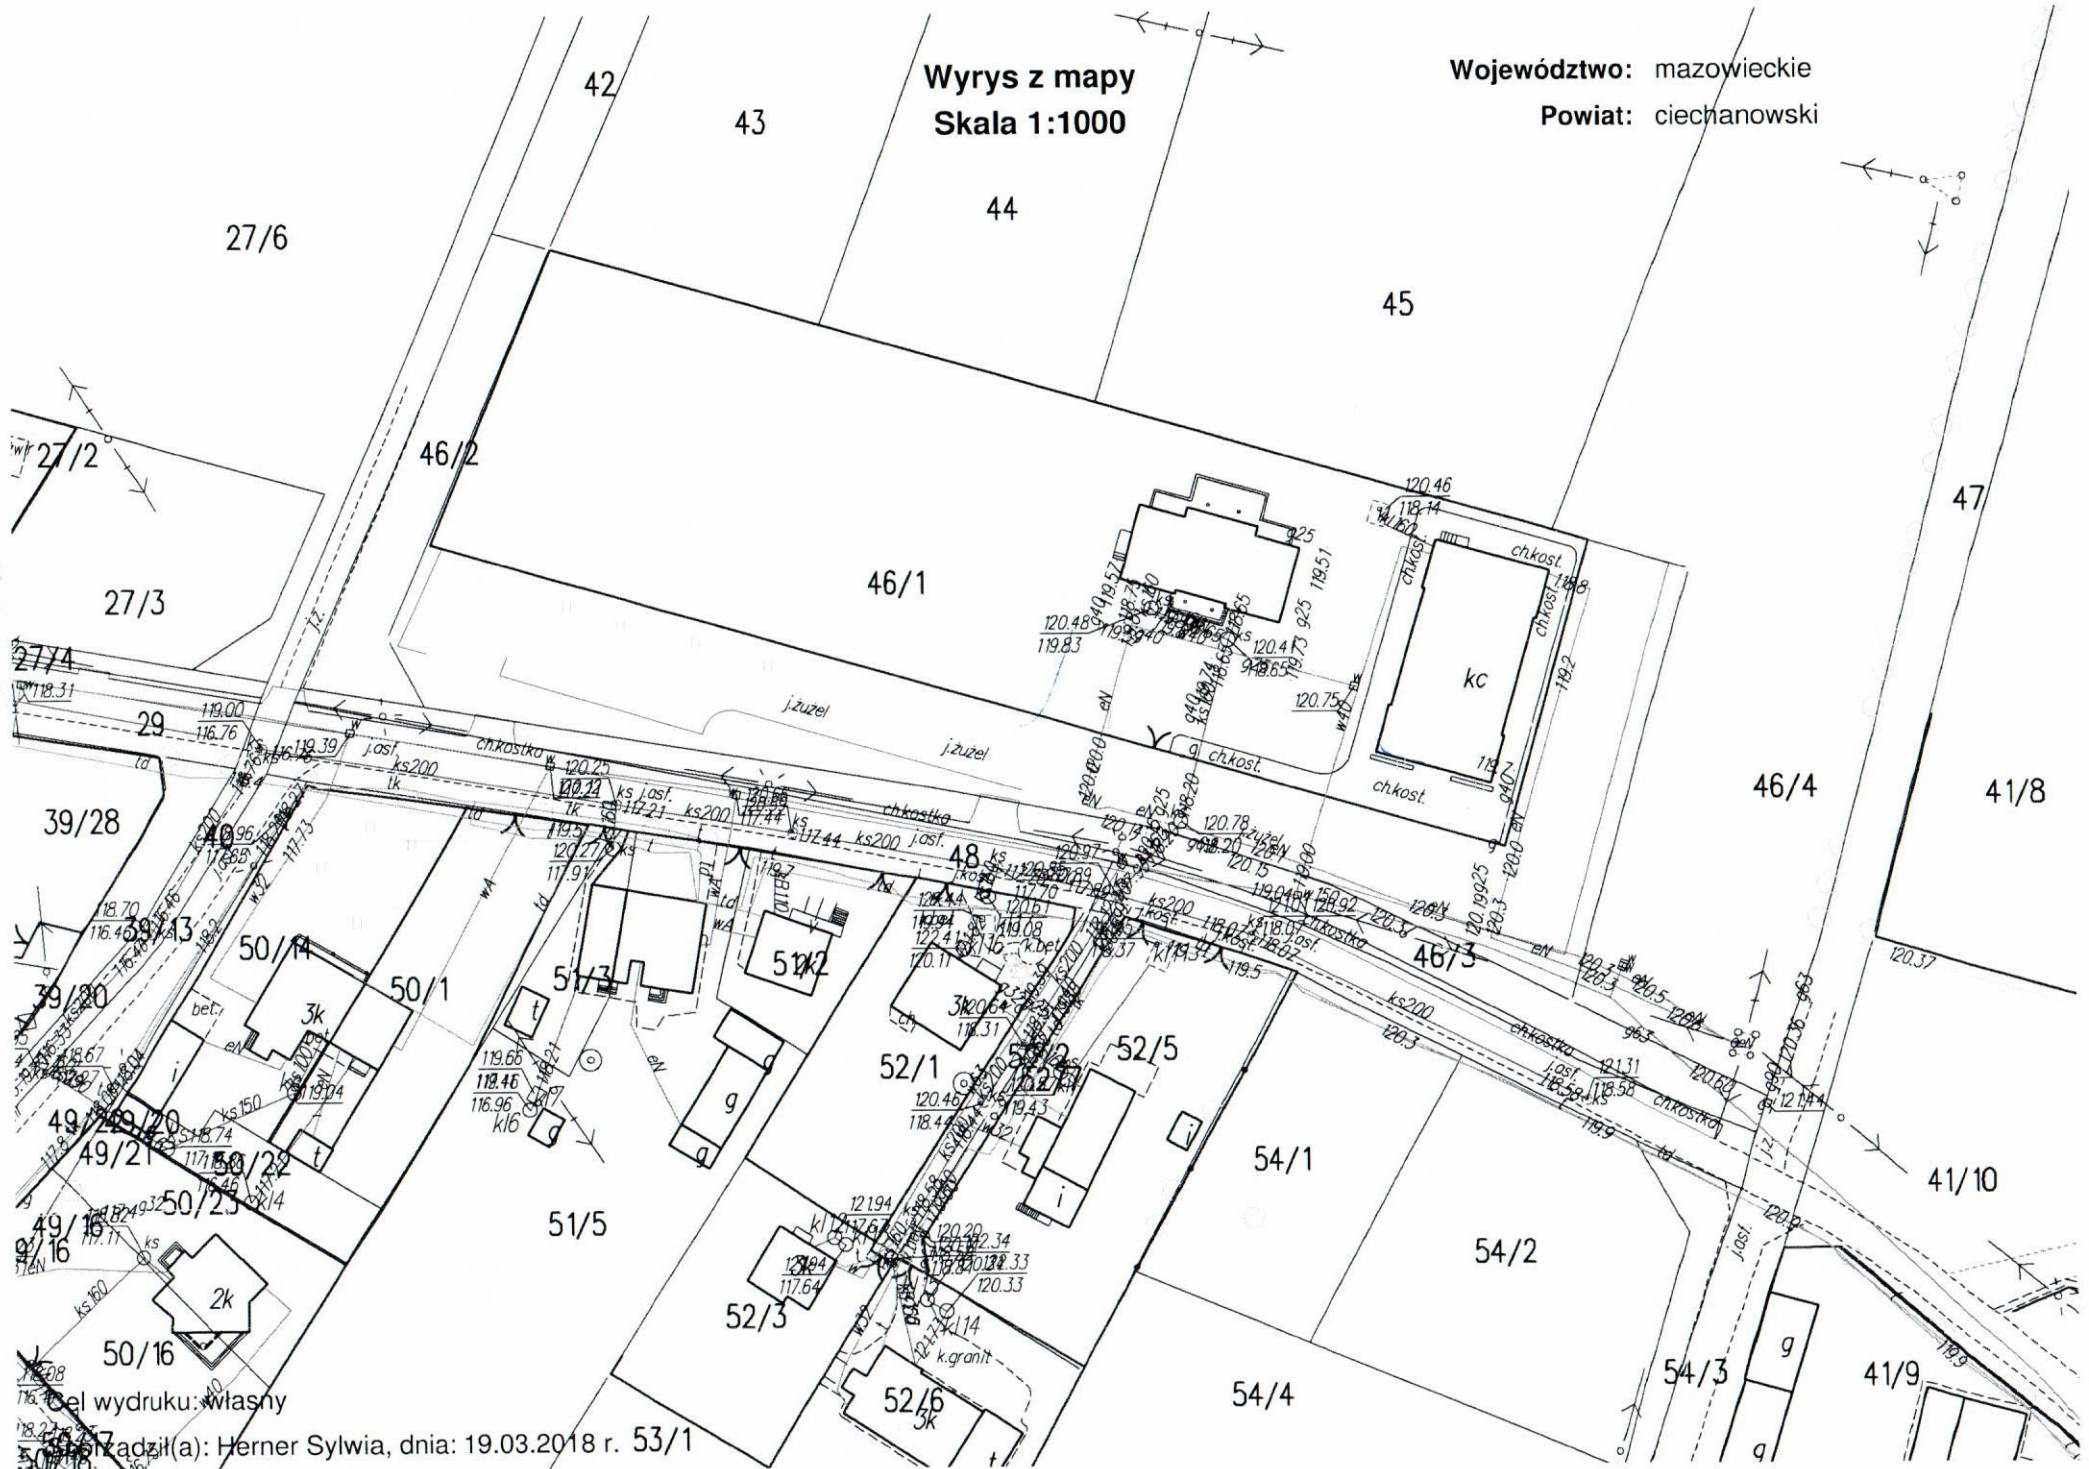

Wyrys z mapy
Skala 1:1000

Województwo: mazowieckie
Powiat: ciechanowski

Cel wydruku: własny
Zadził(a): Herner Sylwia, dnia: 19.03.2018 r. 53/1