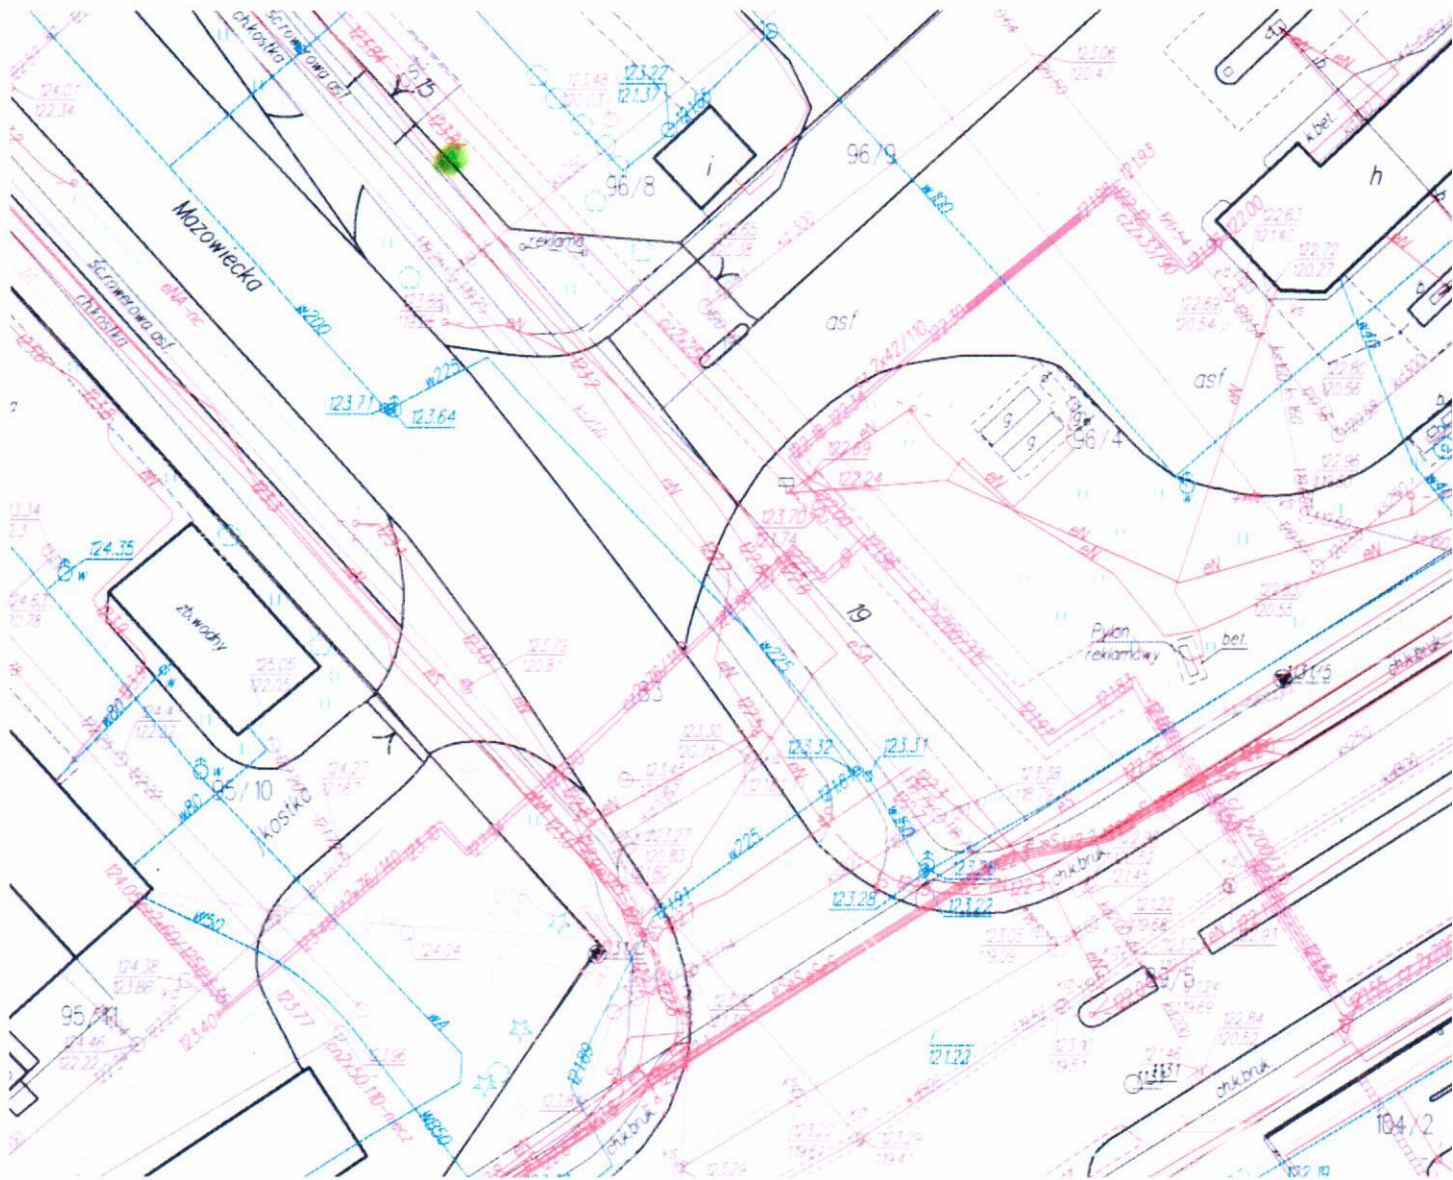

Województwo: mazowieckie

Powiat: ciechanowski

Jednostka ewidencyjna: CIECHANÓW-m

Obręb: SZCZURZYN

Wyrys z mapy

Skala 1:500

 - lokalizacja ziemi babłonego

Cel wydruku: własne