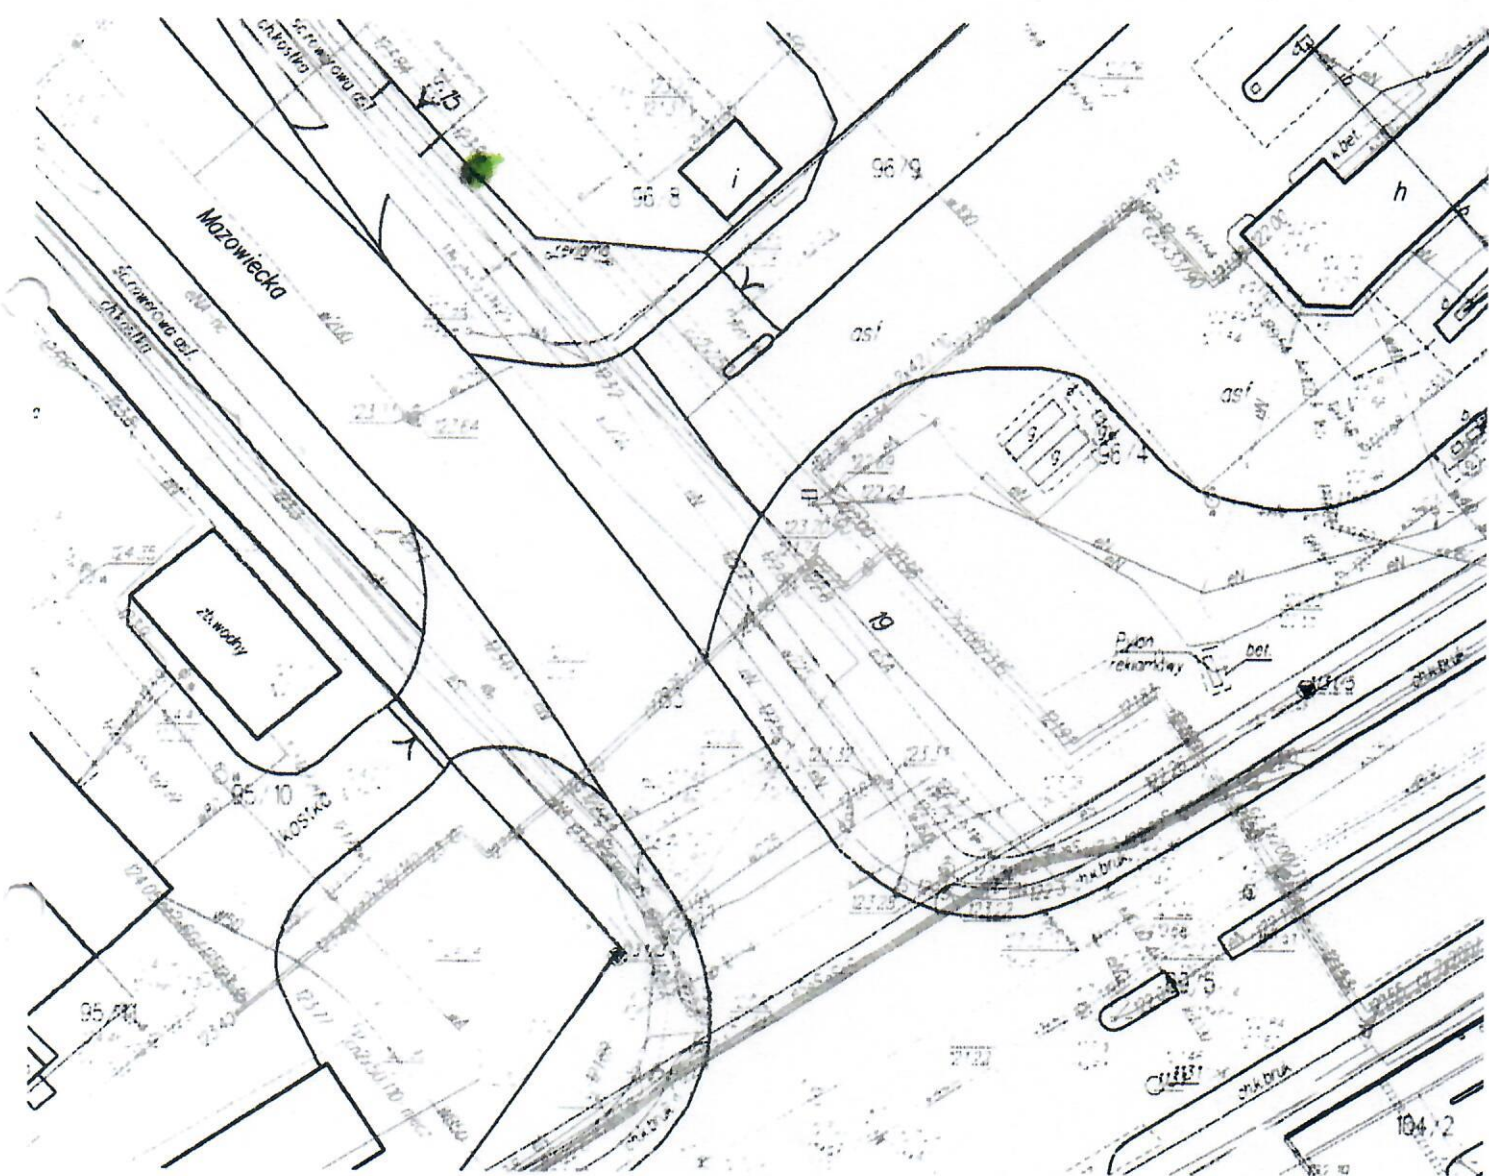

Województwo: mazowieckie

Powiat: ciechanowski

Jednostka ewidencyjna: CIECHANÓW-m

Obręb: SZCZURZYN

Wyrys z mapy

Skala 1:500

 lokalizacja zięzce kostkowego

Cel wydruku: własne